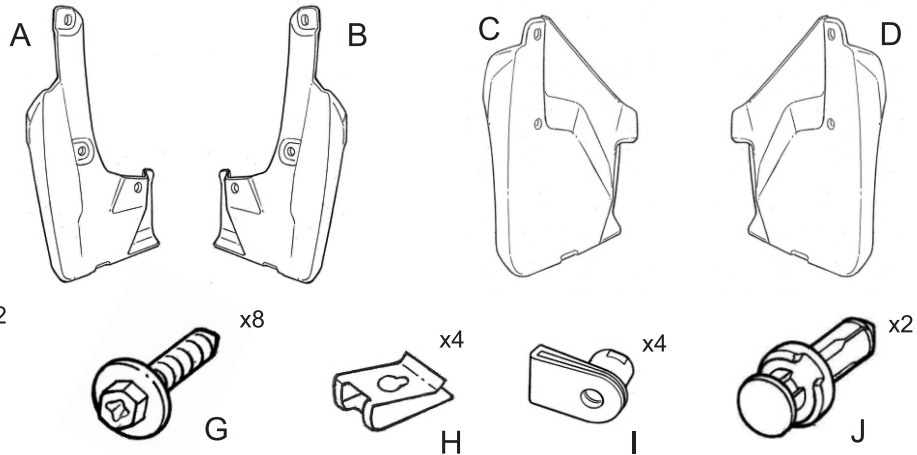

SUBARU

PART NUMBER: J101SFN300
NUMÉRO DE PIÈCE :

DESCRIPTION: Crosstrek Wilderness Splash Guard Kit
DESCRIPTION : Nécessaire de pare-boue pour le Crosstrek Wilderness

INSTALLATION INSTRUCTIONS INSTRUCTIONS D'INSTALLATION

KIT CONTENTS:
CONTENU DE L'ENSEMBLE

TOOLS REQUIRED
OUTILS REQUIS

NOTICE: Ground clearance is reduced when splashguards are installed

AVIS: La garde au sol est réduite lorsque les pare-boue sont installés