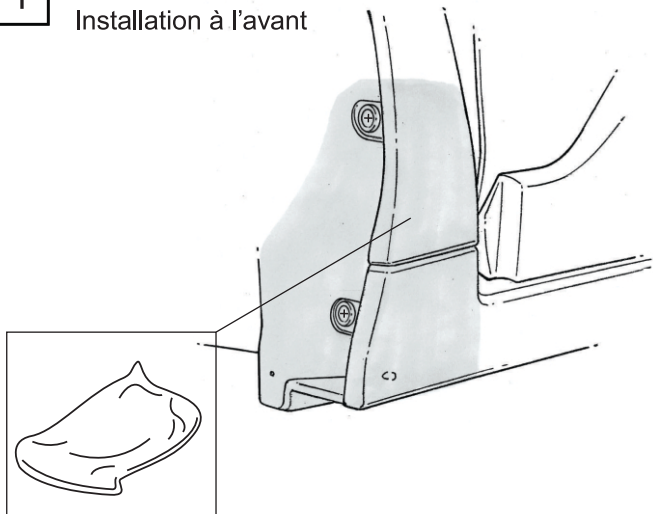

SUBARU

PART NUMBER: J101SFN300
NUMÉRO DE PIÈCE :

DESCRIPTION: Crosstrek Wilderness Splash Guard Kit
DESCRIPTION : Nécessaire de pare-boue pour le Crosstrek Wilderness

INSTALLATION INSTRUCTIONS INSTRUCTIONS D'INSTALLATION

KIT CONTENTS:
CONTENU DE L'ENSEMBLE

TOOLS REQUIRED
OUTILS REQUIS

NOTICE: Ground clearance is reduced when splashguards are installed

AVIS: La garde au sol est réduite lorsque les pare-boue sont installés

MEANING OF CHARACTERS:
SIGNIFICATION DES SYMBOLES :

Remove
Enlever

Install
Installer

Re use
Réutiliser

Discard
Jeter/recycler

1 Front Installation
Installation à l'avant

2

SPN0004628

ISSUE
ÉDITION
01

DATE
April 24th, 2022
DATE
24 avril, 2022

SUBARU OF AMERICA

PAGE
1/3

12

- Repeat steps for the other side of the vehicle
- Reprendre les mêmes étapes de l'autre côté du véhicule.