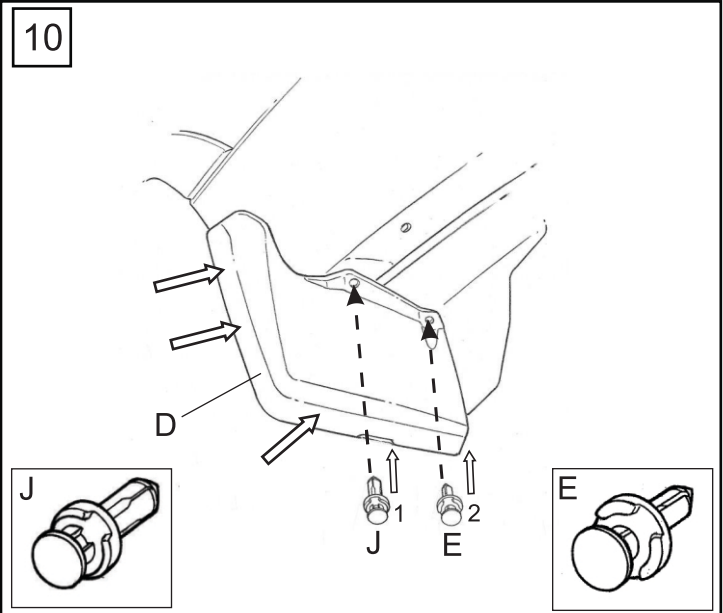

12

- Repeat steps for the other side of the vehicle
- Reprendre les mêmes étapes de l'autre côté du véhicule.