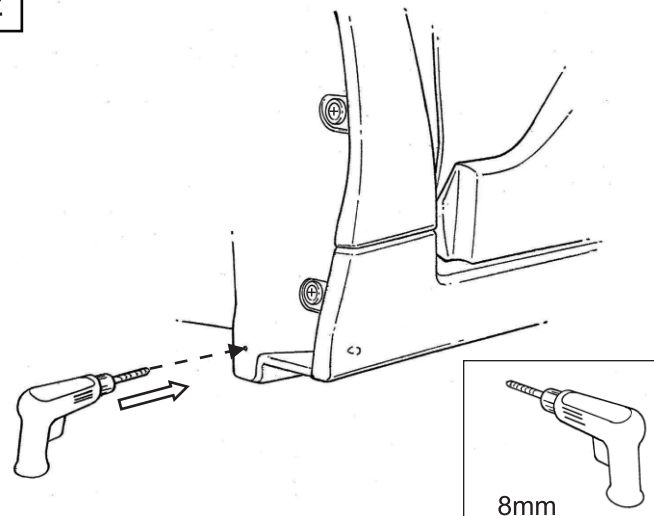

KIT CONTENTS:
CONTENU DE L'ENSEMBLE

TOOLS REQUIRED
OUTILS REQUIS

NOTICE: Ground clearance is reduced when splashguards are installed

AVIS: La garde au sol est réduite lorsque les pare-boue sont installés

MEANING OF CHARACTERS:
SIGNIFICATION DES SYMBOLES :

Remove
Enlever

Install
Installer

Re use
Réutiliser

Discard
Jeter/recycler

1 Front Installation
Installation à l'avant

2

SPN0004628