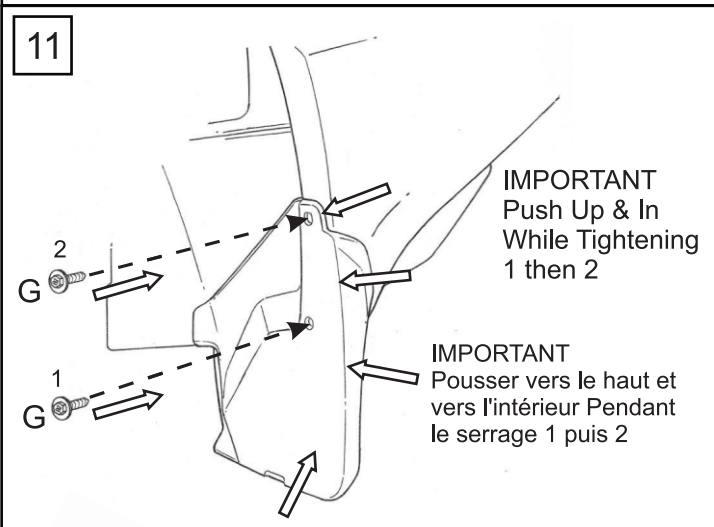

12

- Repeat steps for the other side of the vehicle
- Reprendre les mêmes étapes de l'autre côté du véhicule.