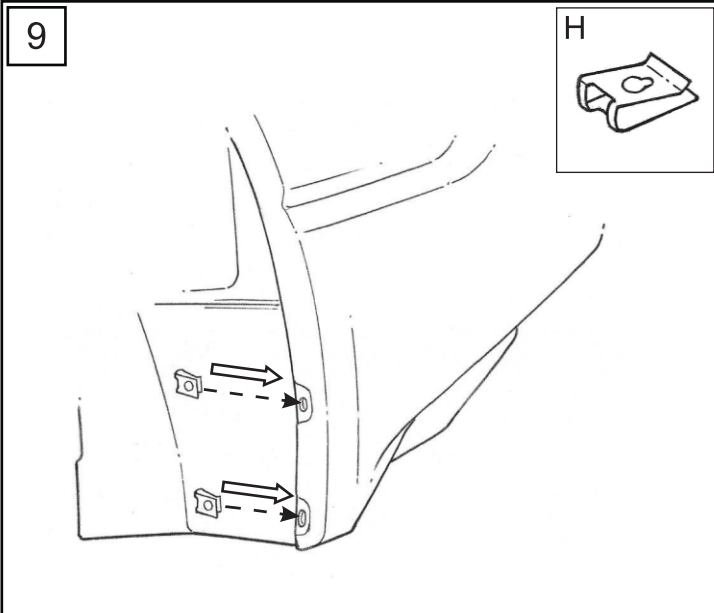

12

- Repeat steps for the other side of the vehicle
- Reprendre les mêmes étapes de l'autre côté du véhicule.