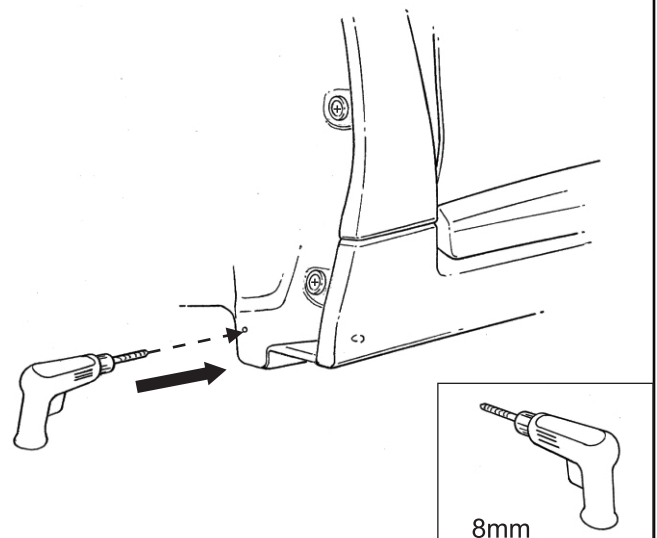

SUBARU

PART NUMBER:
NUMÉRO DE PIÈCE :

J101SFN101

DESCRIPTION: Crosstrek Splash Guard Kit
DESCRIPTION : Nécessaire de pare-boue pour le Crosstrek

INSTALLATION INSTRUCTIONS
INSTRUCTIONS D'INSTALLATION

KIT CONTENTS:
CONTENU DE L'ENSEMBLE

TOOLS REQUIRED
OUTILS REQUIS

NOTICE: Ground clearance is reduced when splashguards are installed

AVIS: La garde au sol est réduite lorsque les pare-boue sont installés

MEANING OF CHARACTERS:
SIGNIFICATION DES SYMBOLES :

Remove
Enlever

Install
Installer

Re use
Réutiliser

Discard
Jeter/recycler

1 Front Installation
Installation à l'avant

2

• Repeat steps for the other side of the vehicle
• Reprendre les mêmes étapes de l'autre côté du véhicule.