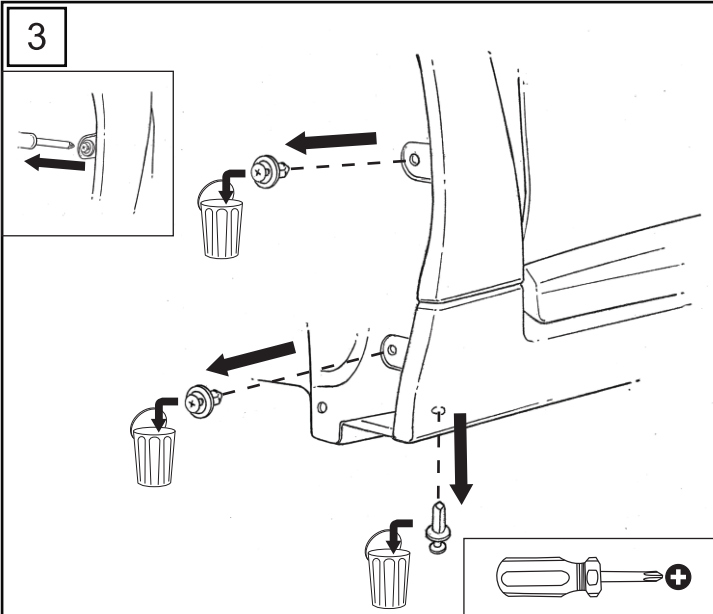

SUBARU

PART NUMBER:
NUMÉRO DE PIÈCE :

J101SFN101

DESCRIPTION: Crosstrek Splash Guard Kit
DESCRIPTION : Nécessaire de pare-boue pour le Crosstrek

INSTALLATION INSTRUCTIONS
INSTRUCTIONS D'INSTALLATION

KIT CONTENTS:
CONTENU DE L'ENSEMBLE

TOOLS REQUIRED
OUTILS REQUIS

NOTICE: Ground clearance is reduced when splashguards are installed

AVIS: La garde au sol est réduite lorsque les pare-boue sont installés

MEANING OF CHARACTERS:
SIGNIFICATION DES SYMBOLES :

Remove
Enlever

Install
Installer

Re use
Réutiliser

Discard
Jeter/recycler

1 Front Installation
Installation à l'avant

2

• Repeat steps for the other side of the vehicle
• Reprendre les mêmes étapes de l'autre côté du véhicule.