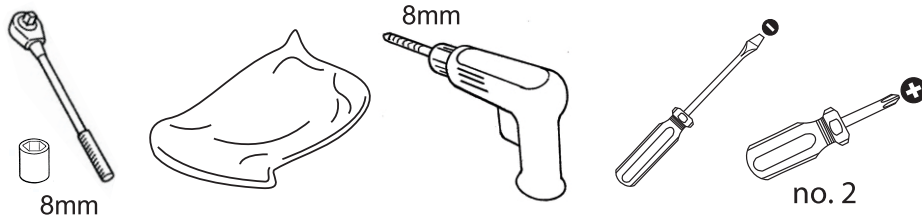

SUBARU

PART NUMBER:
NUMÉRO DE PIÈCE :

J101SFN101

DESCRIPTION: Crosstrek Splash Guard Kit
DESCRIPTION : Nécessaire de pare-boue pour le Crosstrek

INSTALLATION INSTRUCTIONS
INSTRUCTIONS D'INSTALLATION

KIT CONTENTS:
CONTENU DE L'ENSEMBLE

TOOLS REQUIRED
OUTILS REQUIS

NOTICE: Ground clearance is reduced when splashguards are installed

AVIS: La garde au sol est réduite lorsque les pare-boue sont installés

MEANING OF CHARACTERS:
SIGNIFICATION DES SYMBOLES :