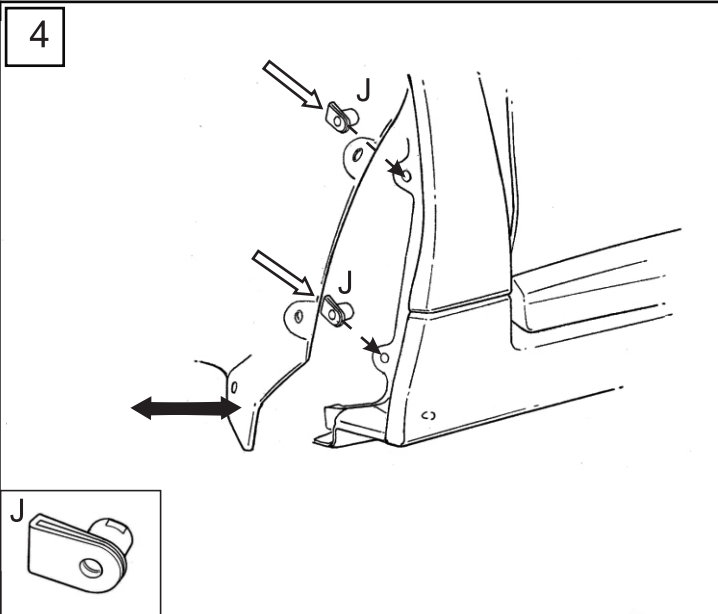

SUBARU

PART NUMBER:
NUMÉRO DE PIÈCE :

J101SFN101

DESCRIPTION: Crosstrek Splash Guard Kit
DESCRIPTION : Nécessaire de pare-boue pour le Crosstrek

INSTALLATION INSTRUCTIONS
INSTRUCTIONS D'INSTALLATION

KIT CONTENTS:
CONTENU DE L'ENSEMBLE

TOOLS REQUIRED
OUTILS REQUIS

NOTICE: Ground clearance is reduced when splashguards are installed

AVIS: La garde au sol est réduite lorsque les pare-boue sont installés

MEANING OF CHARACTERS:
SIGNIFICATION DES SYMBOLES :

Remove
Enlever

Install
Installer

Re use
Réutiliser

Discard
Jeter/recycler

1 Front Installation
Installation à l'avant

2

• Repeat steps for the other side of the vehicle
• Reprendre les mêmes étapes de l'autre côté du véhicule.