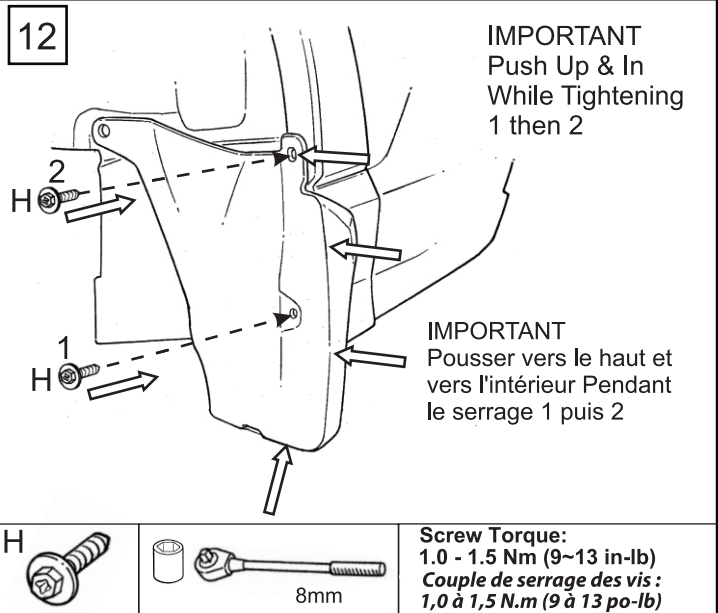

• Repeat steps for the other side of the vehicle
• Reprendre les mêmes étapes de l'autre côté du véhicule.