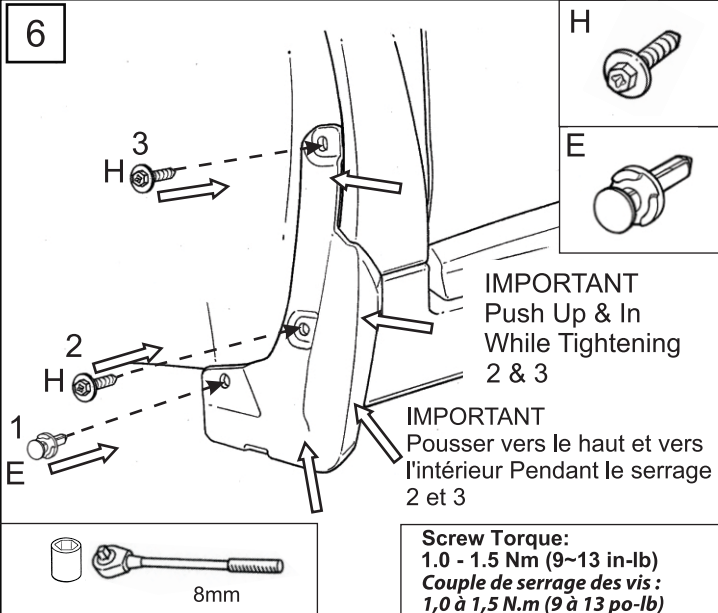

SUBARU

PART NUMBER:
NUMÉRO DE PIÈCE :

J101SFN101

DESCRIPTION: Crosstrek Splash Guard Kit
DESCRIPTION : Nécessaire de pare-boue pour le Crosstrek

INSTALLATION INSTRUCTIONS
INSTRUCTIONS D'INSTALLATION

KIT CONTENTS:
CONTENU DE L'ENSEMBLE

TOOLS REQUIRED
OUTILS REQUIS

NOTICE: Ground clearance is reduced when splashguards are installed

AVIS: La garde au sol est réduite lorsque les pare-boue sont installés

MEANING OF CHARACTERS:
SIGNIFICATION DES SYMBOLES :

Remove
Enlever

Install
Installer

Re use
Réutiliser

Discard
Jeter/recycler

1 Front Installation
Installation à l'avant

2

• Repeat steps for the other side of the vehicle
• Reprendre les mêmes étapes de l'autre côté du véhicule.