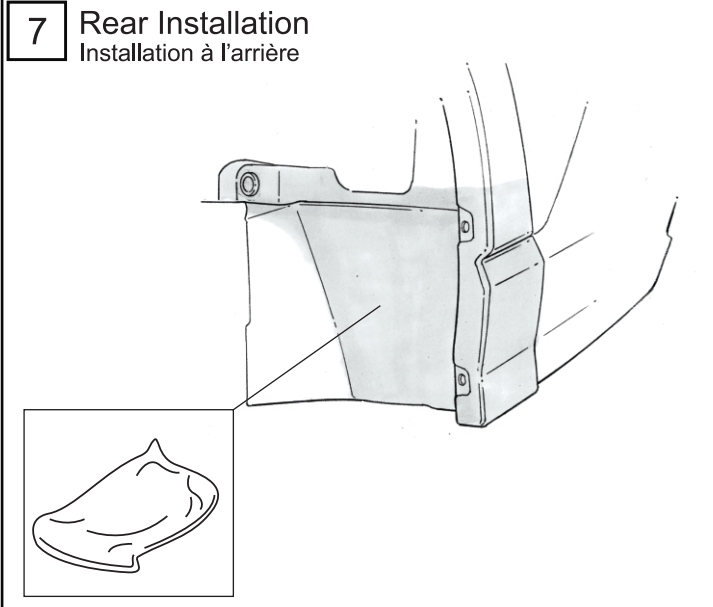

SUBARU

PART NUMBER:
NUMÉRO DE PIÈCE :

J101SFN101

DESCRIPTION: Crosstrek Splash Guard Kit
DESCRIPTION : Nécessaire de pare-boue pour le Crosstrek

INSTALLATION INSTRUCTIONS
INSTRUCTIONS D'INSTALLATION

KIT CONTENTS:
CONTENU DE L'ENSEMBLE

TOOLS REQUIRED
OUTILS REQUIS

NOTICE: Ground clearance is reduced when splashguards are installed

AVIS: La garde au sol est réduite lorsque les pare-boue sont installés

MEANING OF CHARACTERS:
SIGNIFICATION DES SYMBOLES :

Remove
Enlever

Install
Installer

Re use
Réutiliser

Discard
Jeter/recycler

1 Front Installation
Installation à l'avant

2

• Repeat steps for the other side of the vehicle
• Reprendre les mêmes étapes de l'autre côté du véhicule.