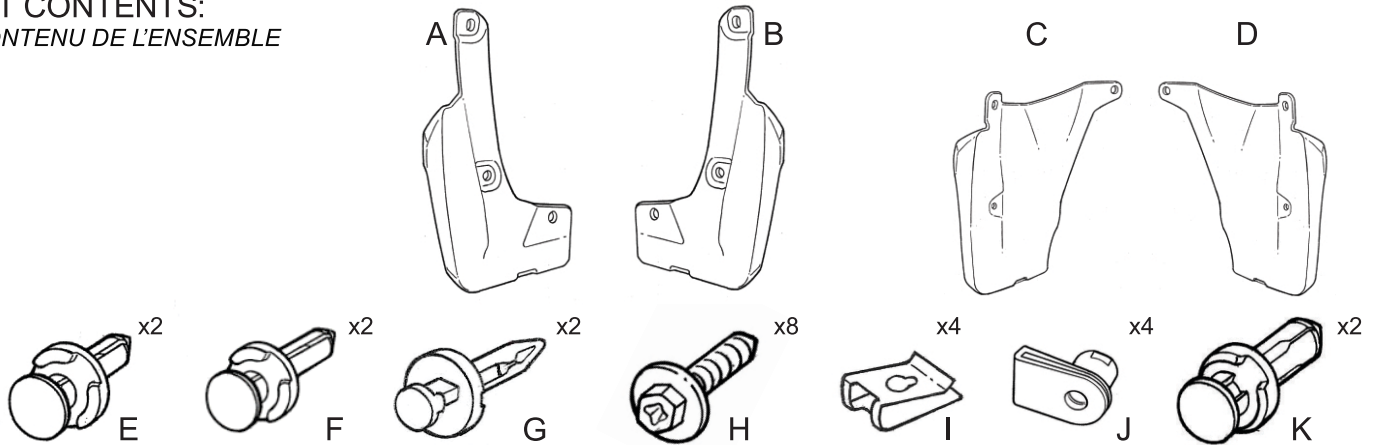

SUBARU

PART NUMBER:
NUMÉRO DE PIÈCE :

J101SFN101

DESCRIPTION: Crosstrek Splash Guard Kit
DESCRIPTION : Nécessaire de pare-boue pour le Crosstrek

INSTALLATION INSTRUCTIONS
INSTRUCTIONS D'INSTALLATION

KIT CONTENTS:
CONTENU DE L'ENSEMBLE

TOOLS REQUIRED
OUTILS REQUIS

NOTICE: Ground clearance is reduced when splashguards are installed

AVIS: La garde au sol est réduite lorsque les pare-boue sont installés

MEANING OF CHARACTERS:
SIGNIFICATION DES SYMBOLES :