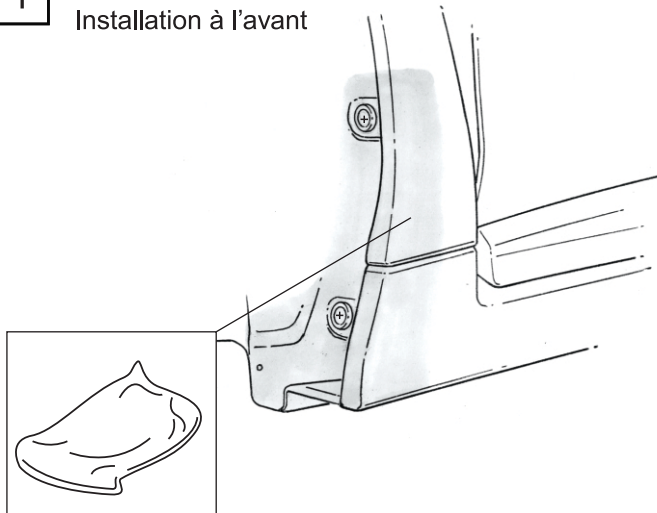

SUBARU

PART NUMBER:
NUMÉRO DE PIÈCE :

J101SFN101

DESCRIPTION: Crosstrek Splash Guard Kit
DESCRIPTION : Nécessaire de pare-boue pour le Crosstrek

INSTALLATION INSTRUCTIONS
INSTRUCTIONS D'INSTALLATION

KIT CONTENTS:
CONTENU DE L'ENSEMBLE

TOOLS REQUIRED
OUTILS REQUIS

NOTICE: Ground clearance is reduced when splashguards are installed

AVIS: La garde au sol est réduite lorsque les pare-boue sont installés

MEANING OF CHARACTERS:
SIGNIFICATION DES SYMBOLES :

Remove
Enlever

Install
Installer

Re use
Réutiliser

Discard
Jeter/recycler

1 Front Installation
Installation à l'avant

2

• Repeat steps for the other side of the vehicle
• Reprendre les mêmes étapes de l'autre côté du véhicule.