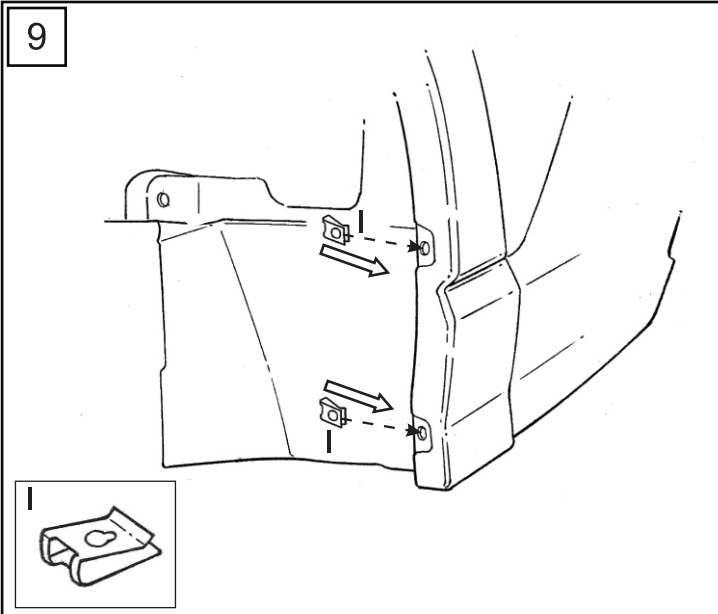

SUBARU

PART NUMBER:
NUMÉRO DE PIÈCE :

J101SFN101

DESCRIPTION: Crosstrek Splash Guard Kit
DESCRIPTION : Nécessaire de pare-boue pour le Crosstrek

INSTALLATION INSTRUCTIONS
INSTRUCTIONS D'INSTALLATION

KIT CONTENTS:
CONTENU DE L'ENSEMBLE

TOOLS REQUIRED
OUTILS REQUIS

NOTICE: Ground clearance is reduced when splashguards are installed

AVIS: La garde au sol est réduite lorsque les pare-boue sont installés

MEANING OF CHARACTERS:
SIGNIFICATION DES SYMBOLES :

Remove
Enlever

Install
Installer

Re use
Réutiliser

Discard
Jeter/recycler

1 Front Installation
Installation à l'avant

2

• Repeat steps for the other side of the vehicle
• Reprendre les mêmes étapes de l'autre côté du véhicule.