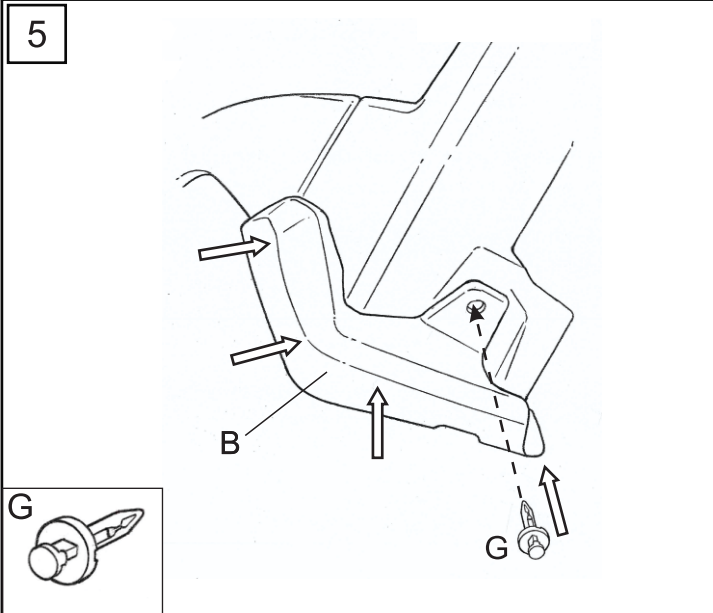

SUBARU

PART NUMBER:
NUMÉRO DE PIÈCE :

J101SFN101

DESCRIPTION: Crosstrek Splash Guard Kit
DESCRIPTION : Nécessaire de pare-boue pour le Crosstrek

INSTALLATION INSTRUCTIONS
INSTRUCTIONS D'INSTALLATION

KIT CONTENTS:
CONTENU DE L'ENSEMBLE

TOOLS REQUIRED
OUTILS REQUIS

NOTICE: Ground clearance is reduced when splashguards are installed

AVIS: La garde au sol est réduite lorsque les pare-boue sont installés

MEANING OF CHARACTERS:
SIGNIFICATION DES SYMBOLES :

Remove
Enlever

Install
Installer

Re use
Réutiliser

Discard
Jeter/recycler

1 Front Installation
Installation à l'avant

2

• Repeat steps for the other side of the vehicle
• Reprendre les mêmes étapes de l'autre côté du véhicule.