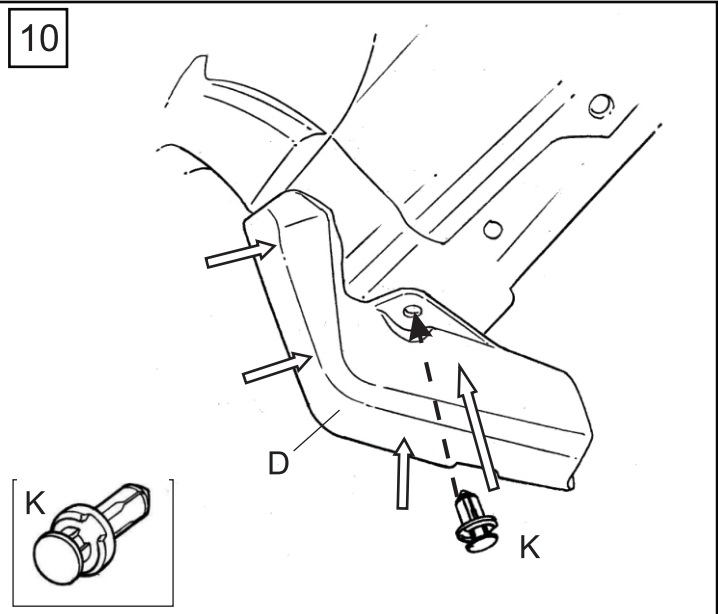

SUBARU

PART NUMBER:
NUMÉRO DE PIÈCE :

J101SFN101

DESCRIPTION: Crosstrek Splash Guard Kit
DESCRIPTION : Nécessaire de pare-boue pour le Crosstrek

INSTALLATION INSTRUCTIONS
INSTRUCTIONS D'INSTALLATION

KIT CONTENTS:
CONTENU DE L'ENSEMBLE

TOOLS REQUIRED
OUTILS REQUIS

NOTICE: Ground clearance is reduced when splashguards are installed

AVIS: La garde au sol est réduite lorsque les pare-boue sont installés

MEANING OF CHARACTERS:
SIGNIFICATION DES SYMBOLES :

Remove
Enlever

Install
Installer

Re use
Réutiliser

Discard
Jeter/recycler

1 Front Installation
Installation à l'avant

2

• Repeat steps for the other side of the vehicle
• Reprendre les mêmes étapes de l'autre côté du véhicule.