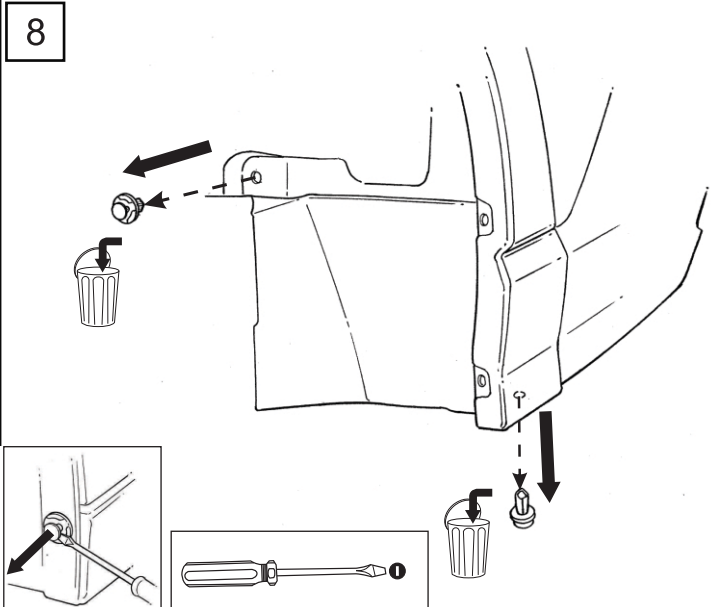

SUBARU

PART NUMBER:
NUMÉRO DE PIÈCE :

J101SFN101

DESCRIPTION: Crosstrek Splash Guard Kit
DESCRIPTION : Nécessaire de pare-boue pour le Crosstrek

INSTALLATION INSTRUCTIONS
INSTRUCTIONS D'INSTALLATION

KIT CONTENTS:
CONTENU DE L'ENSEMBLE

TOOLS REQUIRED
OUTILS REQUIS

NOTICE: Ground clearance is reduced when splashguards are installed

AVIS: La garde au sol est réduite lorsque les pare-boue sont installés

MEANING OF CHARACTERS:
SIGNIFICATION DES SYMBOLES :

Remove
Enlever

Install
Installer

Re use
Réutiliser

Discard
Jeter/recycler

1 Front Installation
Installation à l'avant

2

• Repeat steps for the other side of the vehicle
• Reprendre les mêmes étapes de l'autre côté du véhicule.