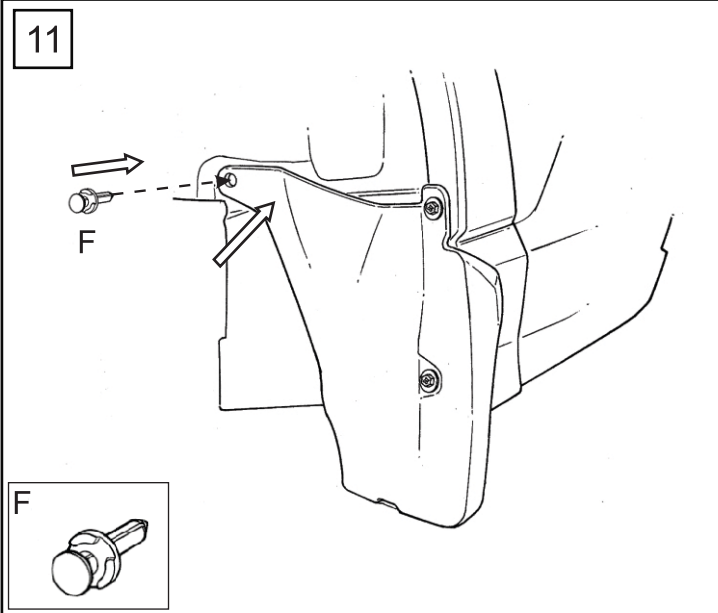

SUBARU

PART NUMBER:
NUMÉRO DE PIÈCE :

J101SFN101

DESCRIPTION: Crosstrek Splash Guard Kit
DESCRIPTION : Nécessaire de pare-boue pour le Crosstrek

INSTALLATION INSTRUCTIONS
INSTRUCTIONS D'INSTALLATION

KIT CONTENTS:
CONTENU DE L'ENSEMBLE

TOOLS REQUIRED
OUTILS REQUIS

NOTICE: Ground clearance is reduced when splashguards are installed

AVIS: La garde au sol est réduite lorsque les pare-boue sont installés

MEANING OF CHARACTERS:
SIGNIFICATION DES SYMBOLES :

Remove
Enlever

Install
Installer

Re use
Réutiliser

Discard
Jeter/recycler

1 Front Installation
Installation à l'avant

2

• Repeat steps for the other side of the vehicle
• Reprendre les mêmes étapes de l'autre côté du véhicule.